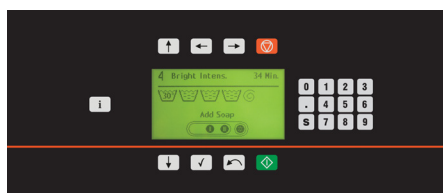

QED Select Control

QED Select control поставляется с 99 предустановленными программами. Многоязычные, универсальные и простые в использовании настраиваемые программы стирки помогают менеджерам адаптировать процесс стирки к конкретным загрузкам и типам белья. Пользователи могут легко следить за статусом каждой фазы цикла стирки и изменять данные и параметры в любое время для контроля максимальной эффективности. Результат? Ваша прачечная получила наилучший уход, потому что операторы полностью контролируют цикл.