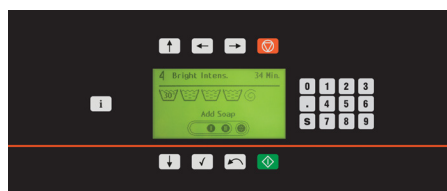

QED Select Control

QED Select control поставляется с 99 предустановленными программами. Многоязычные, универсальные и простые в использовании настраиваемые программы стирки помогают менеджерам адаптировать процесс стирки к конкретным загрузкам и типам белья. Пользователи могут легко следить за статусом каждой фазы цикла стирки и изменять данные и параметры в любое время для контроля максимальной эффективности. Результат? Ваша прачечная получила наилучший уход, потому что операторы полностью контролируют цикл.