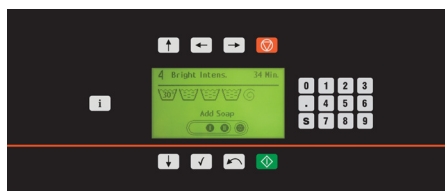

QED Select Control

QED Select control поставляется с 99 предустановленными программами. Многоязычные, универсальные и простые в использовании настраиваемые программы стирки помогают менеджерам адаптировать процесс стирки к конкретным загрузкам и типам белья. Пользователи могут легко следить за статусом каждой фазы цикла стирки и изменять данные и параметры в любое время для контроля максимальной эффективности. Результат? Ваша прачечная получила наилучший уход, потому что операторы полностью контролируют цикл.