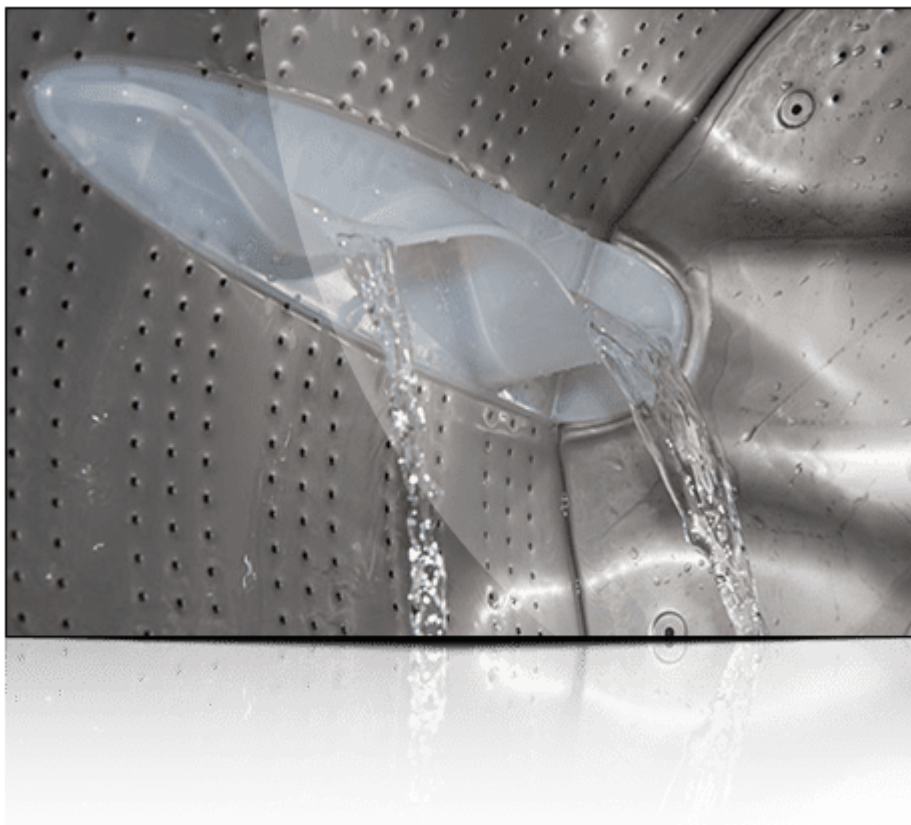

Смываемость

Времена меняются. Грязь - нет. Как эксперты в области чистоты, мы разрабатываем и производим оборудование для стирки, чтобы стирать одежду лучше и быстрее с 1908 года. Стиральные машины с фронтальной загрузкой Speed Queen оснащены запатентованными перегородками и идеальным ритмом переворачивания для идеального подъема белья и каскада воды во всем объеме загрузки, максимально чистый.

Архангельск (8182)63-90-72
Астана (7172)727-132
Астрахань (8512)99-46-04
Барнаул (3852)73-04-60
Белгород (4722)40-23-64
Брянск (4832)59-03-52
Владивосток (423)249-28-31
Волгоград (844)278-03-48
Вологда (8172)26-41-59
Воронеж (473)204-51-73
Екатеринбург (343)384-55-89
Иваново (4932)77-34-06

Ижевск (3412)26-03-58
Иркутск (395)279-98-46
Казань (843)206-01-48
Калининград (4012)72-03-81
Калуга (4842)92-23-67
Кемерово (3842)65-04-62
Киров (8332)68-02-04
Краснодар (861)203-40-90
Красноярск (391)204-63-61
Курск (4712)77-13-04
Липецк (4742)52-20-81
Киргизия (996)312-96-26-47

Магнитогорск (3519)55-03-13
Москва (495)268-04-70
Мурманск (8152)59-64-93
Набережные Челны (8552)20-53-41
Нижний Новгород (831)429-08-12
Новокузнецк (3843)20-46-81
Новосибирск (383)227-86-73
Омск (3812)21-46-40
Орел (4862)44-53-42
Оренбург (3532)37-68-04
Пенза (8412)22-31-16
Казахстан (772)734-952-31

Пермь (342)205-81-47
Ростов-на-Дону (863)308-18-15
Рязань (4912)46-61-64
Самара (846)206-03-16
Санкт-Петербург (812)309-46-40
Саратов (845)249-38-78
Севастополь (8692)22-31-93
Симферополь (3652)67-13-56
Смоленск (4812)29-41-54
Сочи (862)225-72-31
Ставрополь (8652)20-65-13
Таджикистан (992)427-82-92-69

Сургут (3462)77-98-35
Тверь (4822)63-31-35
Томск (3822)98-41-53
Тула (4872)74-02-29
Тюмень (3452)66-21-18
Ульяновск (8422)24-23-59
Уфа (347)229-48-12
Хабаровск (4212)92-98-04
Челябинск (351)202-03-61
Череповец (8202)49-02-64
Ярославль (4852)69-52-93