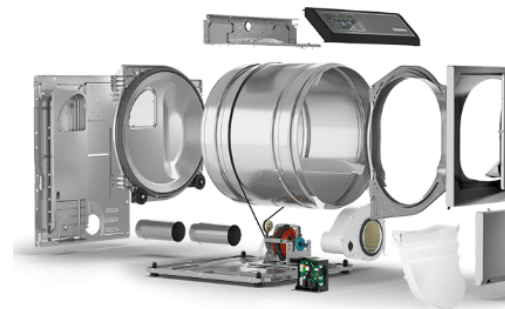

Ижевск (3412)26-03-58
Иркутск (395)279-98-46
Казань (843)206-01-48
Калининград (4012)72-03-81
Калуга (4842)92-23-67
Кемерово (3842)65-04-62
Киров (8332)68-02-04
Краснодар (861)203-40-90
Красноярск (391)204-63-61
Курск (4712)77-13-04
Липецк (4742)52-20-81
Киргизия (996)312-96-26-47

Магнитогорск (3519)55-03-13
Москва (495)268-04-70
Мурманск (8152)59-64-93
Набережные Челны (8552)20-53-41
Нижний Новгород (831)429-08-12
Новокузнецк (3843)20-46-81
Новосибирск (383)227-86-73
Омск (3812)21-46-40
Орел (4862)44-53-42
Оренбург (3532)37-68-04
Пенза (8412)22-31-16
Казахстан (772)734-952-31

Пермь (342)205-81-47
Ростов-на-Дону (863)308-18-15
Рязань (4912)46-61-64
Самара (846)206-03-16
Санкт-Петербург (812)309-46-40
Саратов (845)249-38-78
Севастополь (8692)22-31-93
Симферополь (3652)67-13-56
Смоленск (4812)29-41-54
Сочи (862)225-72-31
Ставрополь (8652)20-65-13
Таджикистан (992)427-82-92-69

Сургут (3462)77-98-35
Тверь (4822)63-31-35
Томск (3822)98-41-53
Тула (4872)74-02-29
Тюмень (3452)66-21-18
Ульяновск (8422)24-23-59
Уфа (347)229-48-12
Хабаровск (4212)92-98-04
Челябинск (351)202-03-61
Череповец (8202)49-02-64
Ярославль (4852)69-52-93

<https://speedqueen.nt-rt.ru> || sqd@nt-rt.ru

Сушилка: DF7

Реверсивная дверь позволяет настроить сушильную машину таким образом, чтобы дверь открывалась в наиболее удобном направлении для ваших нужд и планировки прачечной.

Внутреннее освещение загорается внутри сушилки, когда дверца открыта, чтобы хорошо видеть содержимое.

Передний фильтр для ворса обеспечивает быструю и легкую очистку.

Индикатор конца цикла четко уведомляет вас о завершении цикла.

Датчики влажности и выбор уровня влажности позволяют вам предварительно установить уровень сухости каждой загрузки и автоматически остановить цикл при достижении этого уровня.

Дисплей оставшегося времени избавляет от догадок, четко показывая, когда ваша стирка будет закончена.