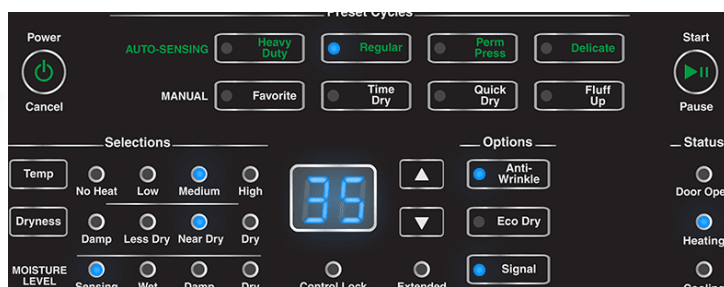

Ижевск (3412)26-03-58
Иркутск (395)279-98-46
Казань (843)206-01-48
Калининград (4012)72-03-81
Калуга (4842)92-23-67
Кемерово (3842)65-04-62
Киров (8332)68-02-04
Краснодар (861)203-40-90
Красноярск (391)204-63-61
Курск (4712)77-13-04
Липецк (4742)52-20-81
Киргизия (996)312-96-26-47

Магнитогорск (3519)55-03-13
Москва (495)268-04-70
Мурманск (8152)59-64-93
Набережные Челны (8552)20-53-41
Нижний Новгород (831)429-08-12
Новокузнецк (3843)20-46-81
Новосибирск (383)227-86-73
Омск (3812)21-46-40
Орел (4862)44-53-42
Оренбург (3532)37-68-04
Пенза (8412)22-31-16
Казахстан (772)734-952-31

Пермь (342)205-81-47
Ростов-на-Дону (863)308-18-15
Рязань (4912)46-61-64
Самара (846)206-03-16
Санкт-Петербург (812)309-46-40
Саратов (845)249-38-78
Севастополь (8692)22-31-93
Симферополь (3652)67-13-56
Смоленск (4812)29-41-54
Сочи (862)225-72-31
Ставрополь (8652)20-65-13
Таджикистан (992)427-82-92-69

Сургут (3462)77-98-35
Тверь (4822)63-31-35
Томск (3822)98-41-53
Тула (4872)74-02-29
Тюмень (3452)66-21-18
Ульяновск (8422)24-23-59
Уфа (347)229-48-12
Хабаровск (4212)92-98-04
Челябинск (351)202-03-61
Череповец (8202)49-02-64
Ярославль (4852)69-52-93

<https://speedqueen.nt-rt.ru> || sqd@nt-rt.ru

Сушилка: DF7

Реверсивная дверь позволяет настроить сушильную машину таким образом, чтобы дверь открывалась в наиболее удобном направлении для ваших нужд и планировки прачечной.

Внутреннее освещение загорается внутри сушилки, когда дверца открыта, чтобы хорошо видеть содержимое.

Передний фильтр для ворса обеспечивает быструю и легкую очистку.

Индикатор конца цикла четко уведомляет вас о завершении цикла.

Датчики влажности и выбор уровня влажности позволяют вам предварительно установить уровень сухости каждой загрузки и автоматически остановить цикл при достижении этого уровня.

Дисплей оставшегося времени избавляет от догадок, четко показывая, когда ваша стирка будет закончена.